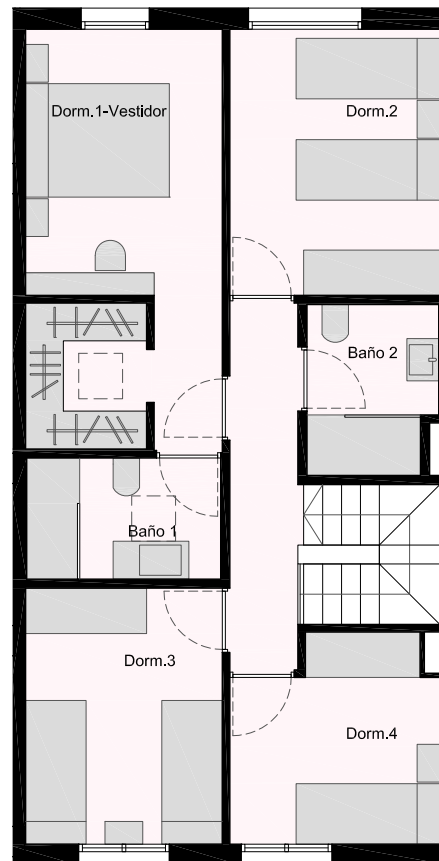

# RESIDENCIAL WAGNER FASE I

VIVIENDA 21 Opción 1

C/Simón Orfila

C/Soprano Ainhoa Arteta

PLANTA BAJA

PLANTA PISO

SUPERFICIES ÚTILES INTERIORES (m <sup>2</sup> )	
COCINA-COMEDOR	15,26
ESTAR-ESTUDIO	25,70
BAÑO 3	3,78
DORMITORIO 1 - VESTIDOR	14,23
DORMITORIO 2	9,90
DORMITORIO 3	8,88
DORMITORIO 4	7,11
BAÑO 1	4,14
BAÑO 2	3,82
ESCALERA-PASILLO	7,57
<b>TOTAL</b>	<b>100,39</b>
SUPERFICIES ÚTILES EXTERIORES (m <sup>2</sup> )	
PATIO	8,00
TERRAZA	27,83
<b>TOTAL</b>	<b>35,83</b>