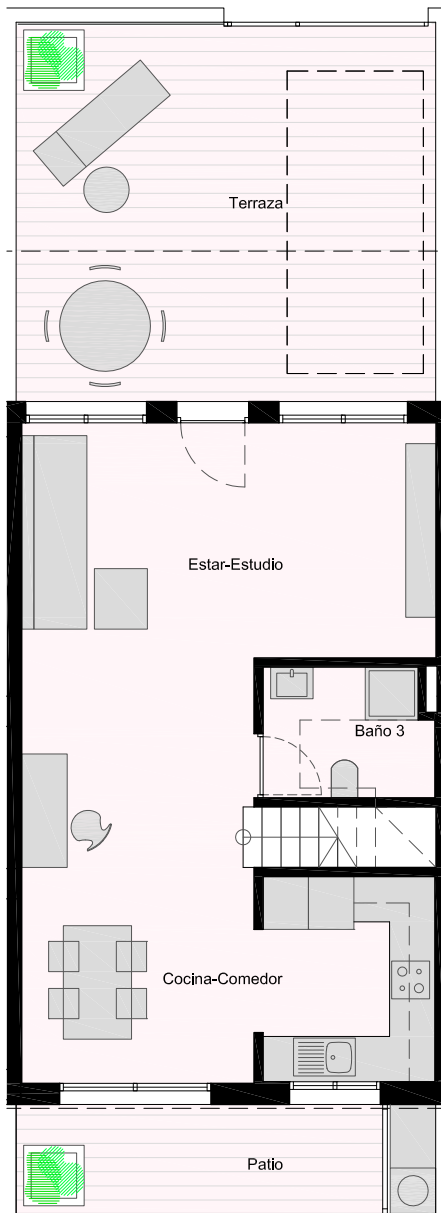

# RESIDENCIAL WAGNER FASE I

VIVIENDA 21 Opción 1

C/Simón Orfila

C/Soprano Ainhoa Arteta

PLANTA BAJA

PLANTA PISO

SUPERFICIES ÚTILES INTERIORES (m <sup>2</sup> )	
COCINA-COMEDOR	15,26
ESTAR-ESTUDIO	25,70
BAÑO 3	3,78
DORMITORIO 1 - VESTIDOR	14,23
DORMITORIO 2	9,90
DORMITORIO 3	8,88
DORMITORIO 4	7,11
BAÑO 1	4,14
BAÑO 2	3,82
ESCALERA-PASILLO	7,57
<b>TOTAL</b>	<b>100,39</b>
SUPERFICIES ÚTILES EXTERIORES (m <sup>2</sup> )	
PATIO	8,00
TERRAZA	27,83
<b>TOTAL</b>	<b>35,83</b>