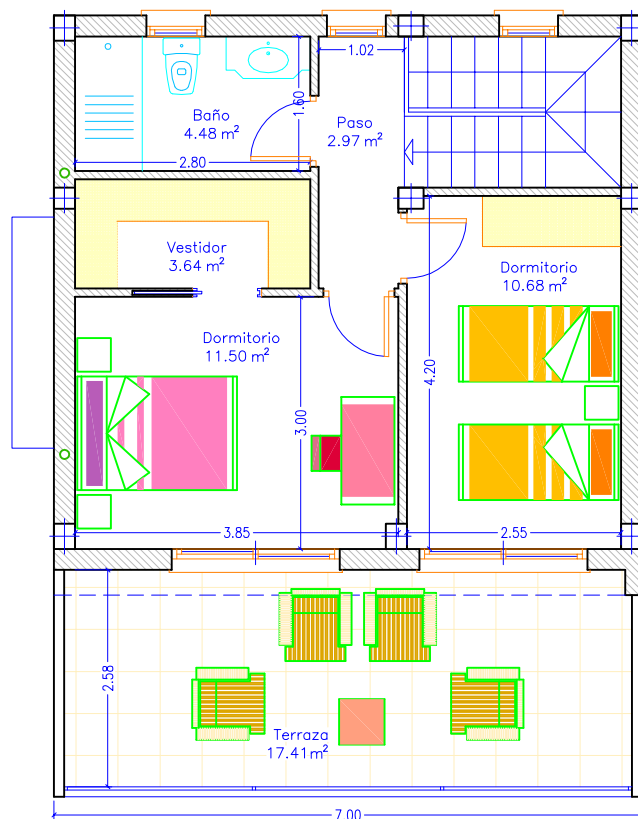

PLANTA 0, S.C.= 64,05 M2

PLANTA 1, S.C.= 47,25 M2

VIVIENDA 7

- Sup. parcela=181,60m2
- Sup. construida=111,30m2
- Sup. terraza=17,41m2
- Sup. piscina=15,00m2